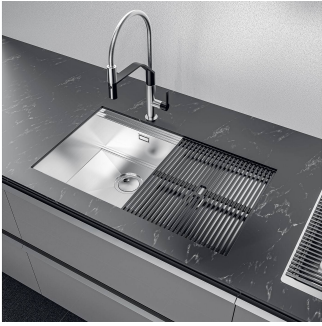

GALLERIA FOTOGRAFICA