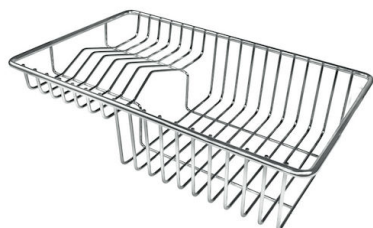

Numero vasche 1 vasca

Piletta Piletta 3,5" Copper

IN DOTAZIONE

2 x Griglie Black Milanello 8100
602

DATI TECNICI

Milanello Optional accessories / Accessori opzionali

The "rails" system makes it possible to use a combination of numerous accessories. Grids, chopping boards, utensils' ranging system, bowls and containers of different dimensions can be alternated in the workspace with a simple gesture, and can easily be stacked, in order to be on hand at all times.

Compatible accessories/Accessori compatibili:

8100 602

750

426

Cut out size - Dimensioni per foratura top

GALLERIA FOTOGRAFICA

IN DOTAZIONE

Griglie Black Milanello

8100 602

ACCESSORI OPZIONALI

Cestello portapiatti inox

8100 303

* solo in abbinamento con l'accessorio
8644 101

Tagliere in HDPE

8657 001

Tagliere Twin in HDPE