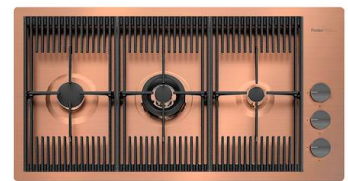

Piano cottura Milanello Copper
7680 008