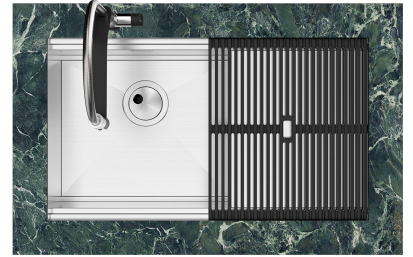

Compatible accessories/Accessori compatibili:

8100 602

750

426

Cut out size - Dimensioni per foratura top

GALLERIA FOTOGRAFICA

IN DOTAZIONE

Griglie Black Milanello