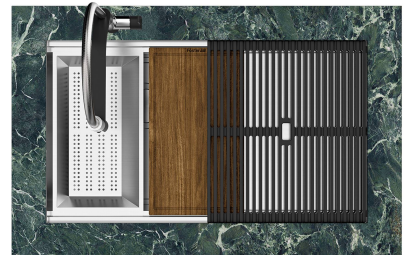

Compatible accessories/Accessori compatibili:

8100 602

750

426

Cut out size - Dimensioni per foratura top

GALLERIA FOTOGRAFICA

IN DOTAZIONE

Griglie Black Milanello