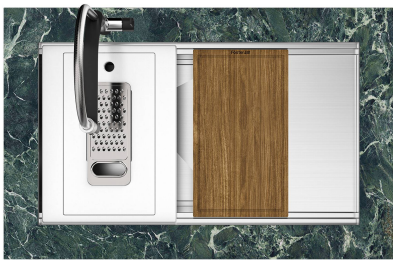

GALLERIA FOTOGRAFICA