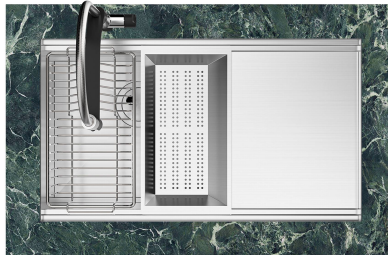

GALLERIA FOTOGRAFICA