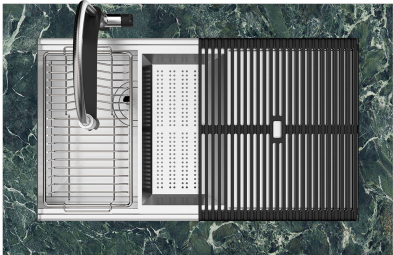

Compatible accessories/Accessori compatibili:

8100 602

750

426

Cut out size - Dimensioni per foratura top

GALLERIA FOTOGRAFICA

IN DOTAZIONE

Griglie Black Milanello